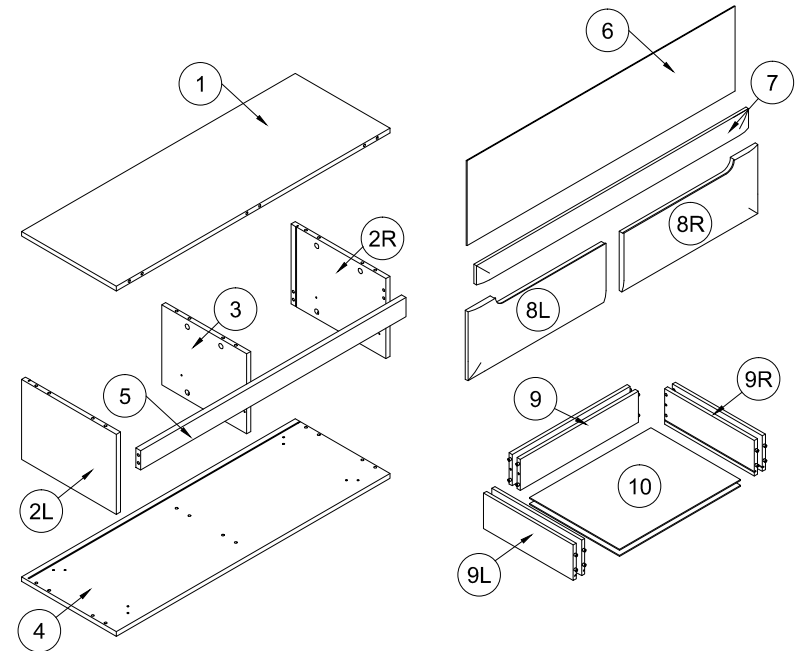

NORDI

NRTV107

18.4.2017

- (D) Montageanleitung
- (FR) Notice de montage
- (NL) Handleiding voor de montage
- (CZ) Montážní návod
- (HU) Szerelési útmutató
- (TR) Montaj talimati

- (GB) Assembly Instructions
- (IT) Istruzioni di montaggio
- (PL) Instrukcja montażu
- (SK) Návod na montáž
- (RO) Instrucțiuni de montaj
- (RU) Инструкции по монтажу

20 min.

1

ND 3,5x16 x8	GLUE x1	N 3x20 x3	TB x1	TA x1	NA 4x13 x1	V 3x13 x12	PPW x4
B x15	A 8x32 x19	C x15	Z x15	HD x8	NGD x4	N 3x20 x3	X x6

2

3

4

5

6