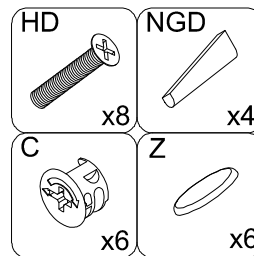

NORDI

NRTV107

18.4.2017

- (D) Montageanleitung
- (FR) Notice de montage
- (NL) Handleiding voor de montage
- (CZ) Montážní návod
- (HU) Szerelési útmutató
- (TR) Montaj talimati

- (GB) Assembly Instructions
- (IT) Istruzioni di montaggio
- (PL) Instrukcja montażu
- (SK) Návod na montáž
- (RO) Instrucțiuni de montaj
- (RU) Инструкции по монтажу

8

7

9

10

11

12

14

13